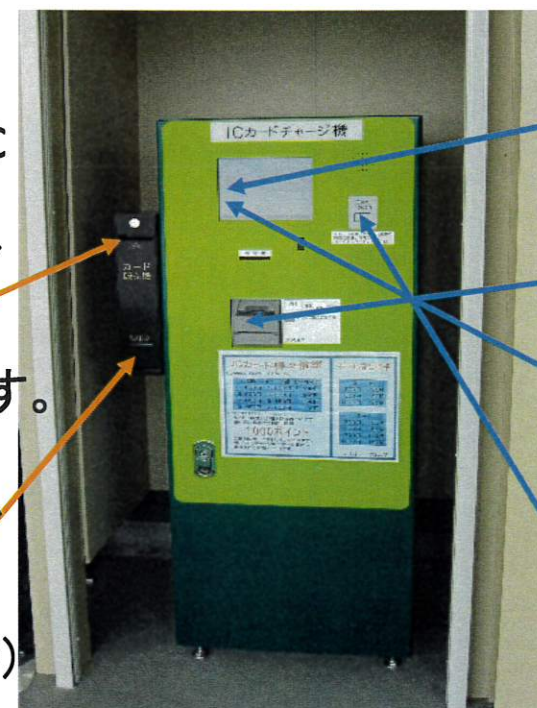

#### ICカードチャージ方法

- ①カードチャージを選んで下さい(画面にタッチをお願いします)
- ②お札を投入して下さい
- ③チャージ金額を選んで下さい
- ④お持ちのカードをタッチして下さい

かしまレークゴルフ  
 自動販売機営業時間 7時～21時40分